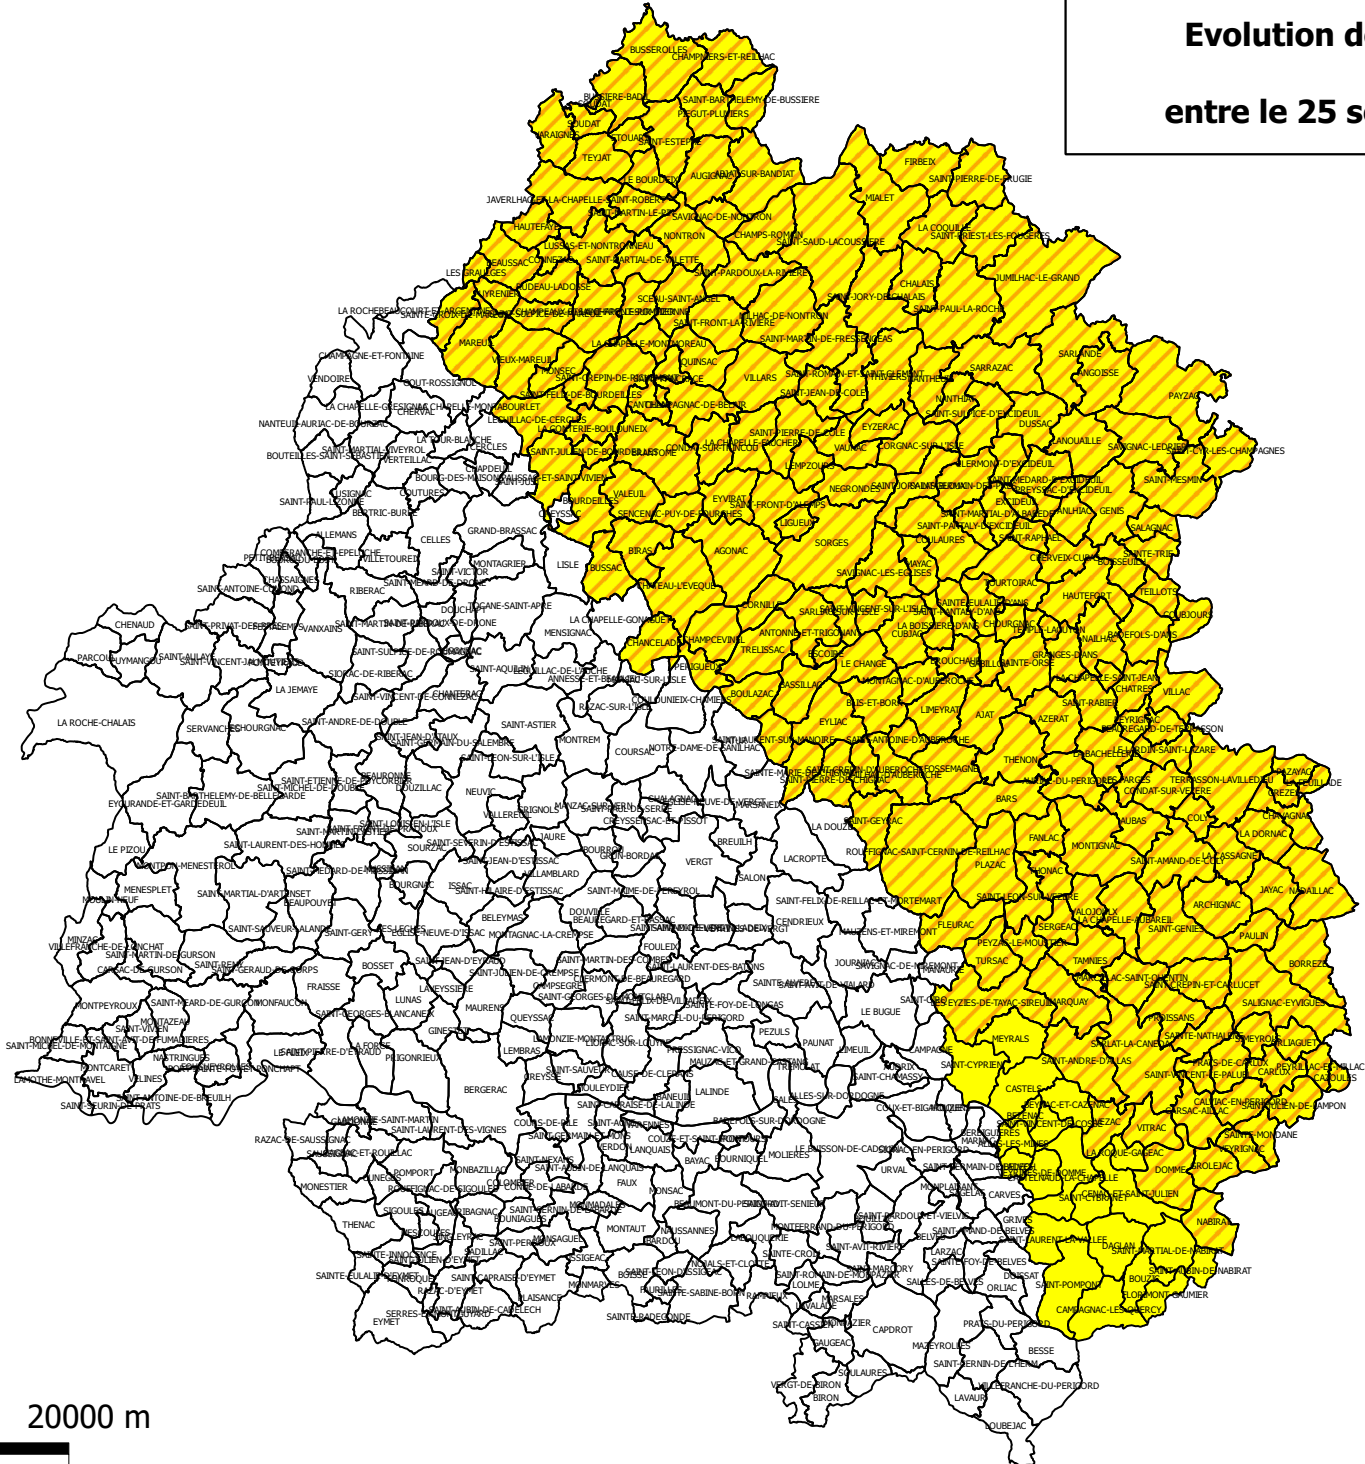

Evolution de la zone de surveillance FCO en Dordogne entre le 25 septembre et le 8 octobre 2015

Légende

-  Zone de surveillance 25/09/2015
-  Zone de surveillance 08/10/2015

0 20000 m